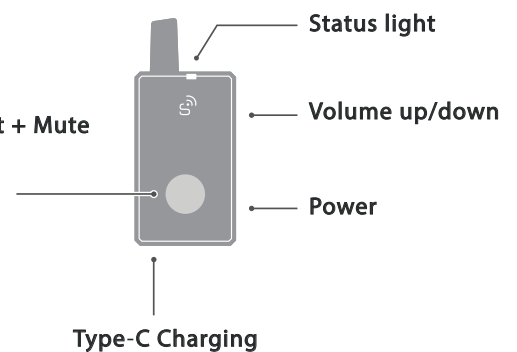

Mit einem Gewicht von nur 45 Gramm verfügt es über ein praktisches Typ-C-Schnelllade-Design, wodurch es ultraleicht und unterwegs einfach zu bedienen ist.

■ Ladetaschen

1.

Two-way Tx
Two-way start + Mute

2.

Two-way Rx
Push to Talk

Die Technologie wurde von Grund auf weiterentwickelt und verfügt nun über eine automatische Vollzeit-Frequenzsuche, die alle Ein-Knopf- oder manuellen Frequenzsuchmethoden ersetzt, die Möglichkeit plötzlicher Störungen ausschließt und jederzeit eine reibungslose und sorgenfreie Nutzung ermöglicht.